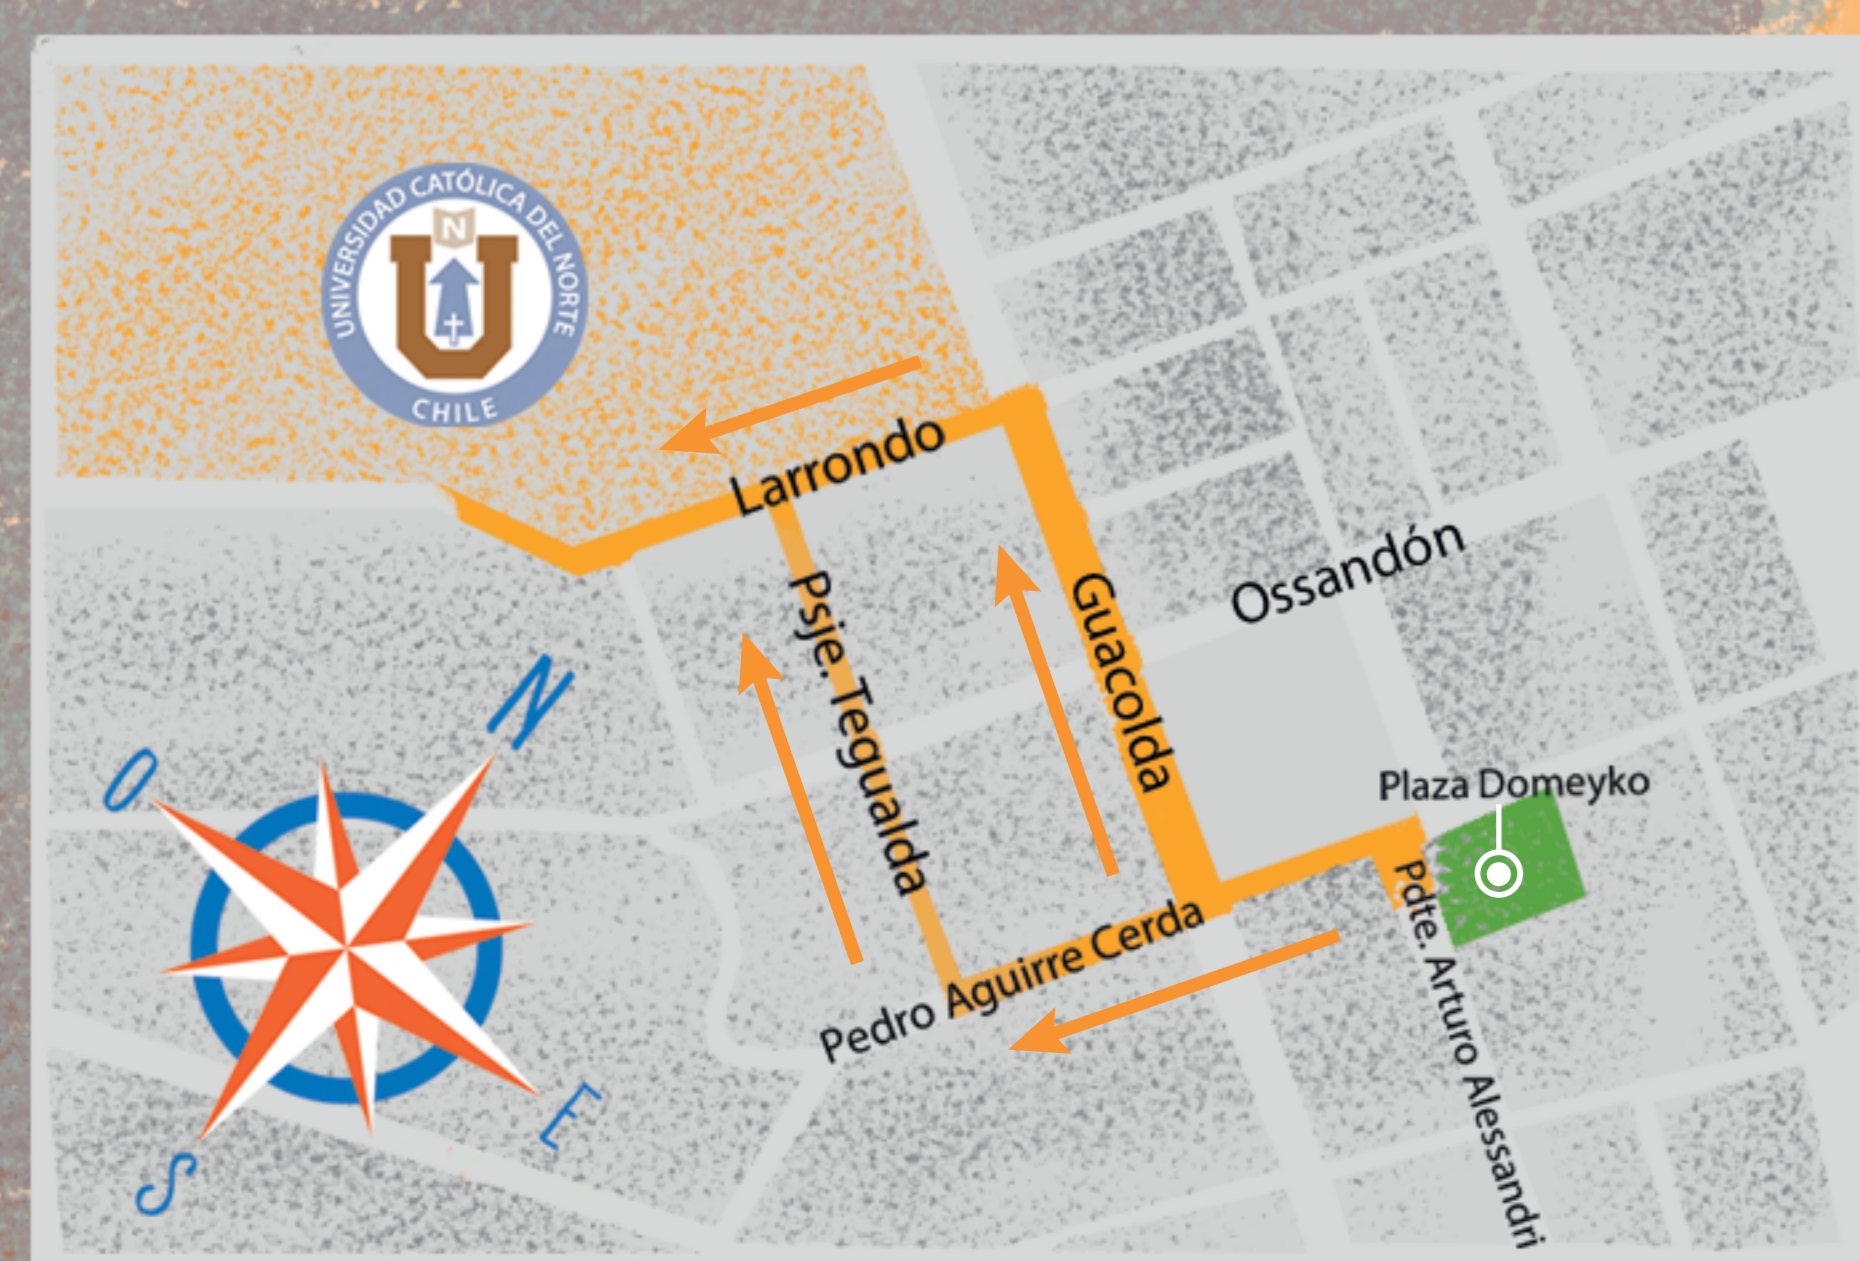

# MAPA UCN

Campus Guayacán, Coquimbo

## ¿CÓMO LLEGAR?

Desde Plaza Domeyko, puedes tomar la calle Pedro Aguirre Cerda y bajar en dirección al suroeste hasta pasaje Tegualda. Luego, dobla en dirección al noroeste hasta la calle Larrondo, continúa bajando hasta encontrar la entrada a UCN Campus Guayacán.

REVIS A AQUÍ LAS INDICACIONES DESDE GOOGLE MAPS